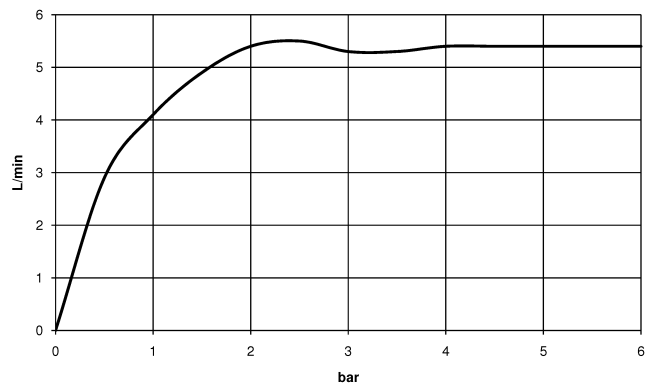

DORNBACHT YARRE Waschtisch-Einhandbatterie mit Ablaufgarnitur - Chrom

33 501 832

- Ausladung 120 mm
- starrer Auslauf
- runder luftangereicherter Strahl
- Armaturenhöhe 126 mm
- Höhe bis Luftsprudler 80 mm
- Bohrungsdurchmesser 35 mm
- 2x Druckschlauch M 8 x 1 eingeschraubt, dichtsicher geprüft
- Durchfluss max. 6,8 l/min

Chrom

33 501 832-00

Soft Black

33 501 832-69

**DORNBRACHT YARRE Waschtisch-Einhandbatterie mit Ablaufgarnitur -
Chrom**

33 501 832

Durchflussdiagramm

Zertifikate