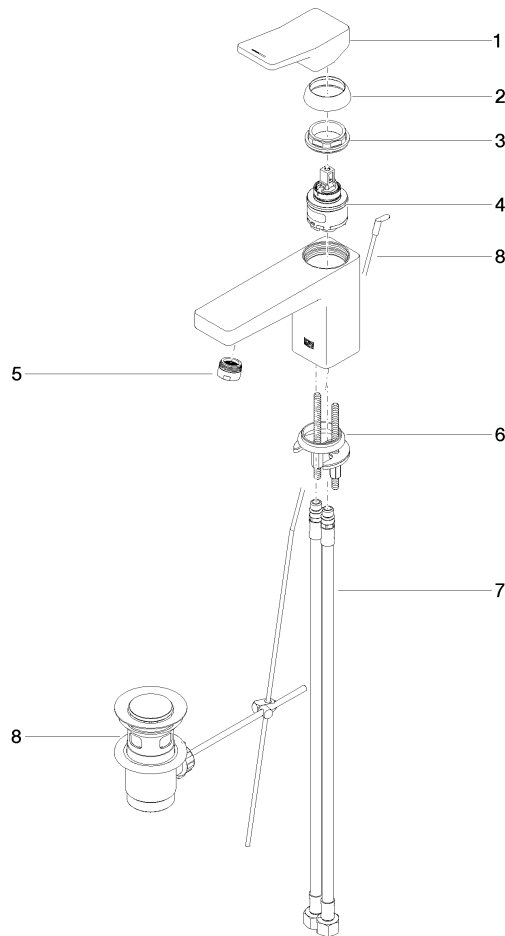

DORNBACHT YARRE Waschtisch-Einhandbatterie mit Ablaufgarnitur - Chrom

33 501 832

- Ausladung 120 mm
- starrer Auslauf
- runder luftangereicherter Strahl
- Armaturenhöhe 126 mm
- Höhe bis Luftsprudler 80 mm
- Bohrungsdurchmesser 35 mm
- 2x Druckschlauch M 8 x 1 eingeschraubt, dichtsicher geprüft
- Durchfluss max. 6,8 l/min

Chrom

33 501 832-00

Soft Black

33 501 832-69

**DORNBRACHT YARRE Waschtisch-Einhandbatterie mit Ablaufgarnitur -
Chrom**

33 501 832

Durchflussdiagramm

Zertifikate

AbP_10165. ACS_23 ACC NY WRAS_240104004.
491.

**DORNBRAUCHT YARRE Waschtisch-Einhandbatterie mit Ablaufgarnitur -
Chrom**

33 501 832

Ersatzteile für die
anderen
Oberflächenvarianten
finden Sie hier: Soft
Black

Ersatzteilstückliste

Nr.	Artikelnummer	Benennung	Verbaumenge	Lieferzeit
1	90 20 83 004 00-00	Griff	1	2
2	90 21 02 400 00-00	Haube	1	2
3	90 23 10 140 00 90	Mutter	1	2
4	90 15 05 502 00 90	Kartusche	1	2
5	90 23 01 177 00-00	Luftsprudler	1	2
6	90 30 11 504 00 90	Befestigungssatz	1	2
7	90 30 04 110 02 90	Schlauch	2	2
8	90 11 01 200 00-00	Ablaufgarnitur	1	2