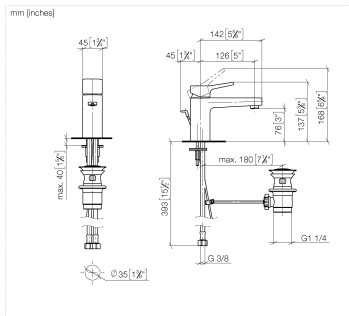

DORNBACHT YARRE Waschtisch-Einhandbatterie mit Ablaufgarnitur - Chrom

33 501 832

- Ausladung 120 mm
- starrer Auslauf
- runder luftangereicherter Strahl
- Armaturenhöhe 126 mm
- Höhe bis Luftsprudler 80 mm
- Bohrungsdurchmesser 35 mm
- 2x Druckschlauch M 8 x 1 eingeschraubt, dichtsicher geprüft
- Durchfluss max. 6,8 l/min

Chrom

33 501 832-00

Soft Black

33 501 832-69

**DORNBRACHT YARRE Waschtisch-Einhandbatterie mit Ablaufgarnitur -
Chrom**

33 501 832

Durchflussdiagramm

Zertifikate

Ersatzteilstückliste

Nr.	Artikelnummer	Benennung	Verbaumenge	Lieferzeit
1	90 20 83 004 00-00	Griff	1	2
2	90 21 02 400 00-00	Haube	1	2
3	90 23 10 140 00 90	Mutter	1	2
4	90 15 05 502 00 90	Kartusche	1	2
5	90 23 01 177 00-00	Luftsprudler	1	2
6	90 30 11 504 00 90	Befestigungssatz	1	2
7	90 30 04 110 02 90	Schlauch	2	2
8	90 11 01 200 00-00	Ablaufgarnitur	1	2